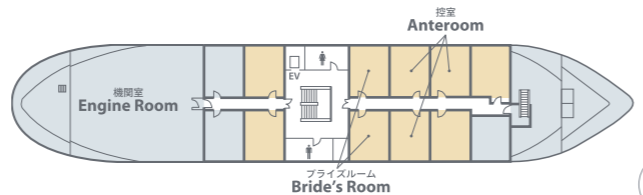

LAYOUT PLAN

レイアウトプラン

3^F Cloud クラウド

小グループから最大着席150名様まで、大人数にも対応できる多目的フロア(前後フロア使用時)。ウエディングなど各種パーティーや講演会、コンサートなどさまざまな用途にご利用いただけます。

〈前〉

通常	96
buffet	80
※シアター	160

※パイプ椅子使用時の席数

〈後〉

通常	48
buffet	48

4^F Breeze ブリーズ

オープンデッキから続く開放的な雰囲気と、湖上から望む美しい景色を思う存分お楽しみいただけます。

通常	56
※シアター	100

※パイプ椅子使用時の席数

2^F Horizon ホライズン

モダンなインテリアにつつまれた、ゆったり落ち着いた雰囲気のフロアです。

通常	84
buffet	84

2^F Sunrise サンライズ

多目的ホールとして、会議やプロモーションなどのイベント会場としてご利用いただけます。

通常	68
buffet	48
※シアター	100

※パイプ椅子使用時の席数

Data 全長66.0m / 幅12.0m / 深さ3.6m / 喫水1.0m / 総トン数1,216.0t / 最高速10.78ノット / 船質 軽合金 / 進水年月1990(H2).1.16 / 主機関 ニイガタ / 出力(kW)809×2基 / 旅客定員458名

4^F

2^F

3^F

1^F