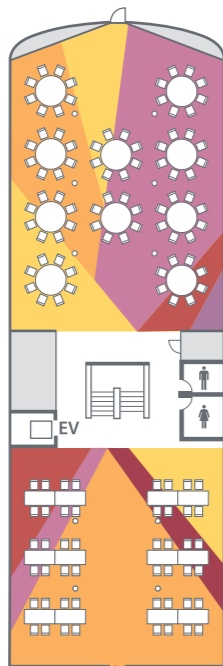

※2026年5月現在の情報です。

BIANCA

CHARTER CRUISE

お問い合わせ・ご予約は
琵琶湖汽船予約センター (9:00~17:00)
TEL.077-524-5000

貸切などのご相談は
船舶営業部(直通)
TEL.077-524-1919

琵琶湖汽船株式会社

本社 〒520-0047 滋賀県大津市浜大津 5-1-1
FAX.077-524-7896

琵琶湖汽船で検索 <https://www.biwakokisen.co.jp/>

LAYOUT PLAN

レイアウトプラン

3^F Cloud クラウド

小グループから最大着席150名様まで、大人数にも対応できる多目的フロア(前後フロア使用時)。ウエディングなど各種パーティーや講演会、コンサートなどさまざまな用途にご利用いただけます。

〈前〉

通常	96
buffet	80
※シアター	160

※パイプ椅子使用時の席数

〈後〉

通常	48
buffet	48

4^F Breeze ブリーズ

オープンデッキから続く開放的な雰囲気と、湖上から望む美しい景色を思う存分お楽しみいただけます。

通常	56
※シアター	100

※パイプ椅子使用時の席数

2^F Horizon ホライズン

モダンなインテリアにつつまれた、ゆったり落ち着いた雰囲気のフロアです。

通常	84
buffet	84

2^F Sunrise サンライズ

多目的ホールとして、会議やプロモーションなどのイベント会場としてご利用いただけます。

通常	68
buffet	48
※シアター	100

※パイプ椅子使用時の席数

Data 全長66.0m / 幅12.0m / 深さ3.6m / 喫水1.0m / 総トン数1,216.0t / 最高速10.78ノット / 船質 軽合金 / 進水年月1990(H2).1.16 / 主機関 ニイガタ / 出力(kW)809×2基 / 旅客定員458名