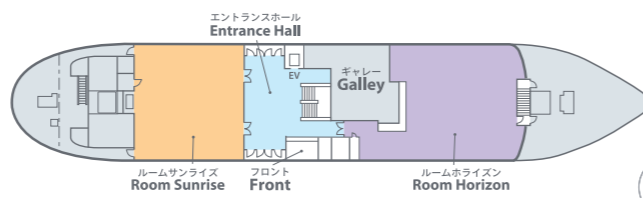

LAYOUT PLAN

レイアウトプラン

3^F Cloud クラウド

小グループから最大着席150名様まで、大人数にも対応できる多目的フロア(前後フロア使用時)。ウエディングなど各種パーティーや講演会、コンサートなどさまざまな用途にご利用いただけます。

〈前〉

通常	96
buffet	80
※シアター	160

※パイプ椅子使用時の席数

〈後〉

通常	48
buffet	48

4^F Breeze ブリーズ

オープンデッキから続く開放的な雰囲気と、湖上から望む美しい景色を思う存分お楽しみいただけます。

通常	56
※シアター	100

※パイプ椅子使用時の席数

2^F Horizon ホライズン

モダンなインテリアにつつまれた、ゆったり落ち着いた雰囲気のフロアです。

通常	84
buffet	84

2^F Sunrise サンライズ

多目的ホールとして、会議やプロモーションなどのイベント会場としてご利用いただけます。

通常	68
buffet	48
※シアター	100

※パイプ椅子使用時の席数

Data 全長66.0m / 幅12.0m / 深さ3.6m / 喫水1.0m / 総トン数1,216.0t / 最高速10.78ノット / 船質 軽合金 / 進水年月1990(H2).1.16 / 主機関 ニイガタ / 出力(kW)809×2基 / 旅客定員458名

4^F

2^F

3^F

1^F