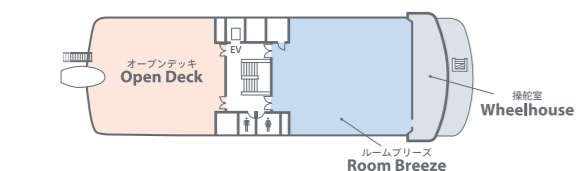

通常	48
buffet	48

4^F Breeze ブリーズ

オープンデッキから続く開放的な雰囲気と、湖上から望む美しい景色を思う存分お楽しみいただけます。

通常	56
※シアター	100

※パイプ椅子使用時の席数

2^F Horizon ホライズン

モダンなインテリアにつつまれた、ゆったり落ち着いた雰囲気のフロアです。

通常	84
buffet	84

2^F Sunrise サンライズ

多目的ホールとして、会議やプロモーションなどのイベント会場としてご利用いただけます。

通常	68
buffet	48
※シアター	100

※パイプ椅子使用時の席数

Data 全長66.0m / 幅12.0m / 深さ3.6m / 喫水1.0m / 総トン数1,216.0t / 最高速10.78ノット / 船質 軽合金 / 進水年月1990(H2).1.16 / 主機関 ニイガタ / 出力(kW)809×2基 / 旅客定員458名