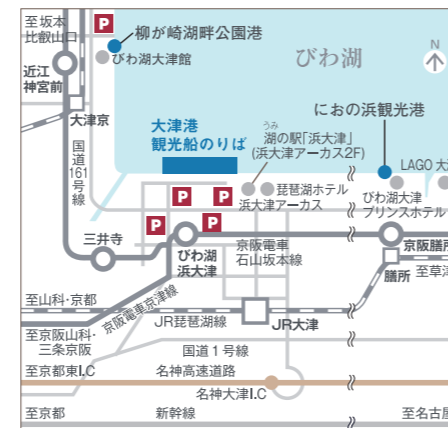

※画像はすべてイメージです。

お料理

buffet料理・コース料理を、ご予約にてお楽しみいただけます。
お客様のご要望にあわせ、シェフが腕によりをかけたお料理の数々をご用意いたします。
※詳しくはお電話にてお問い合わせください。

レイアウト

チャーターの目的や人数など多様なニーズに合わせたレイアウトが可能です。

オプション(イベント)

各種イベントを取り揃えています。
例) 音楽ショー
マジック・ジャグリングショー
バルーンリリース
打上花火

出入港が可能な港

- ◎ 大津港 (琵琶湖ホテル)
- ◎ におの浜観光港 (びわ湖大津プリンスホテル)
- ◎ 柳が崎湖畔公園港 (びわ湖大津館)
- ◎ 草津烏丸半島港 ◎ 長浜港 ◎ 今津港
- ◎ 彦根港 ◎ 竹生島港

※長浜港、今津港、彦根港発着の場合、利用料金以外に別途回航料金をいただきます。
※天候状況および水位により出入港できない場合がございます。

大津港周辺案内

大津港へは

- JR大津駅からバス約5分、びわ湖大津バス停下車 (京阪バス・江若バス・近江鉄道バス)
 - 京阪・びわ湖大津駅下車徒歩約3分 (大阪・京都方面からはJR山科駅で京阪電車に乗り換え、京阪・びわ湖大津駅下車が便利です)
 - 名神大津ICから車で約10分
- ※当社専用駐車場はございません。
近隣の有料駐車場をご利用ください。