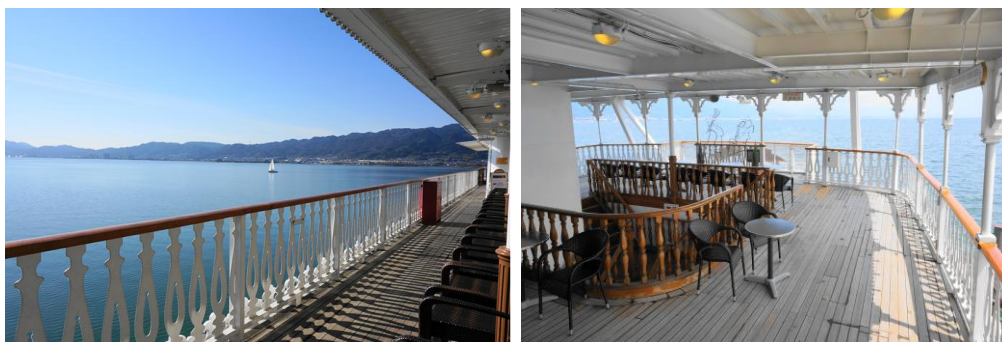

オープンデッキ（座席はございません）

「お食事付プラン」

船内レストランでのお食事（ブッフェ料理）と花火鑑賞がセットになったプランです

料金：【1席】大人（中学生以上）40,000 円、小学生 30,000 円、幼児（2歳以上）15,000 円
内訳：ミシガン乗船料 + お食事代（ブッフェ料理＋フリードリンク※アルコール含む）税込

※打上げ花火は1～3階デッキスペースよりご覧いただけます